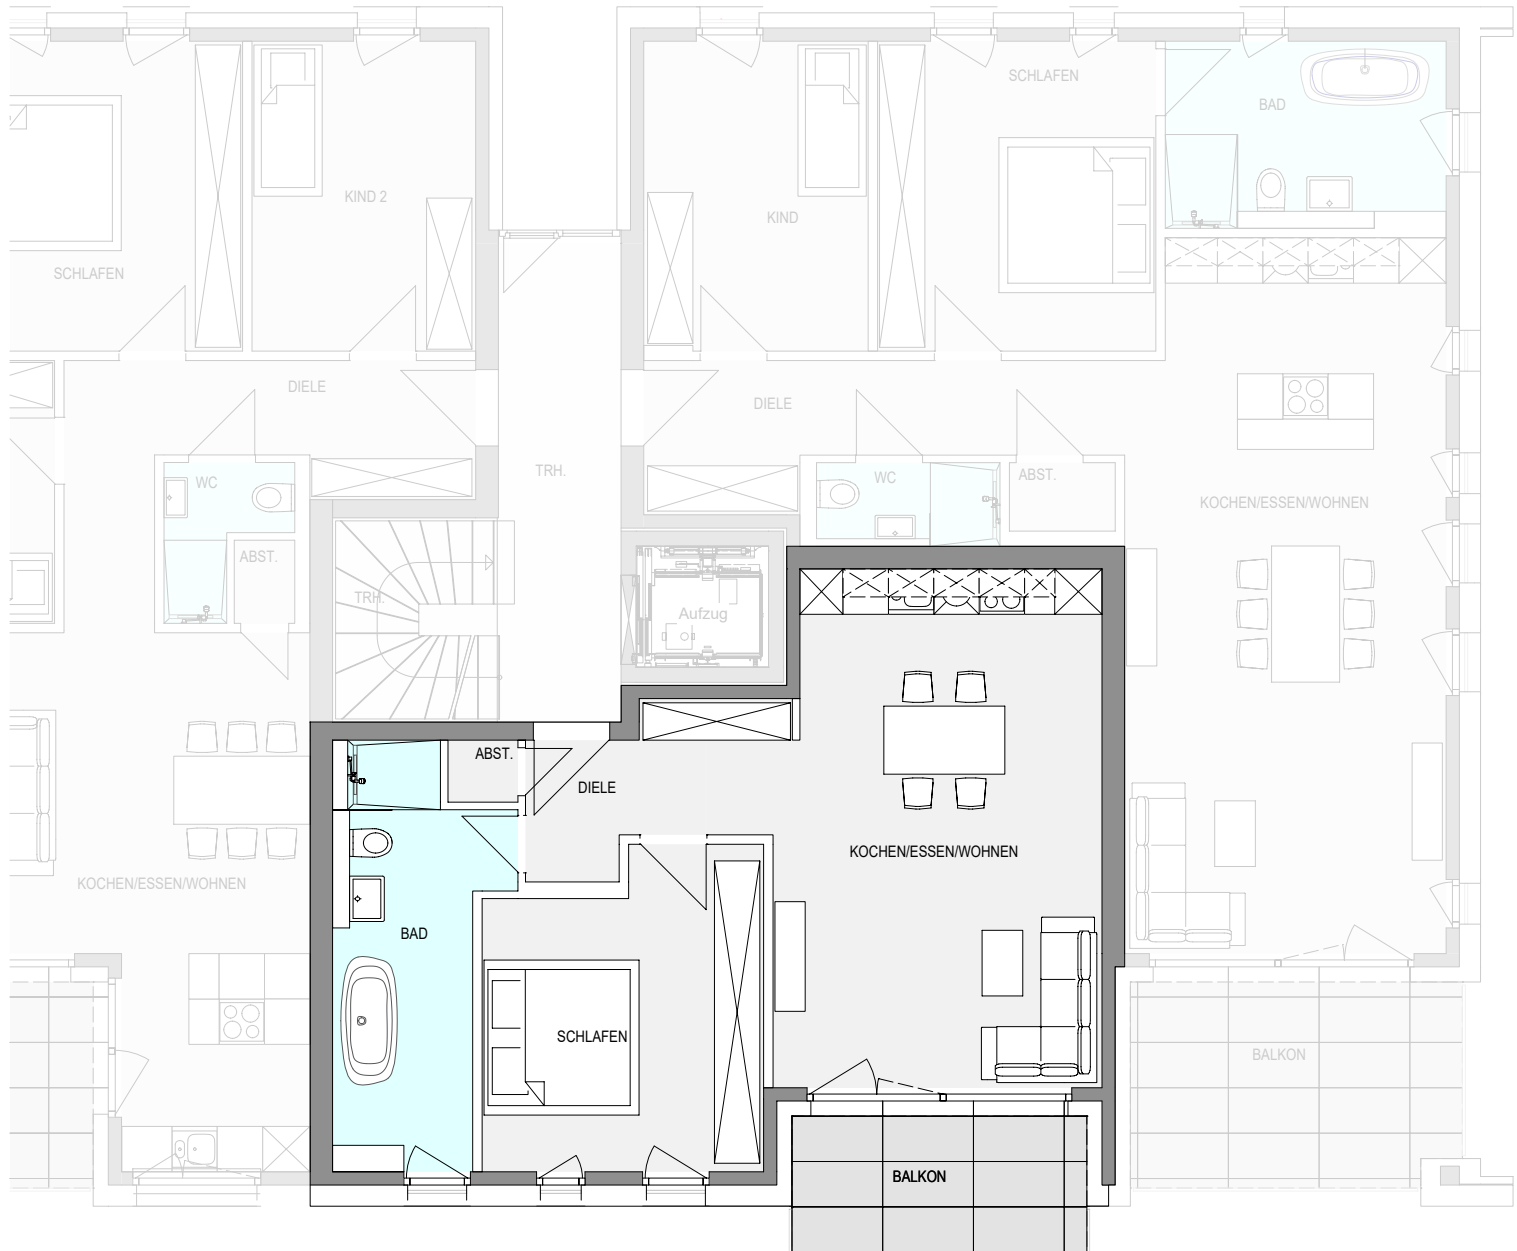

2.05

Maßstab 1:100

GRUNDRISS W05 HAUS 2

ERDGESCHOSS
ZIMMER 2 + BALKON

Wohnflächen

Abst.	0,75 m ²
Bad	10,05 m ²
Diele	4,82 m ²
Kochen/Essen/Wohnen	29,95 m ²
Schlafen	14,66 m ²
Balkon 7,02 m ²	50% 3,51 m ²

WOHNFLÄCHE TOTAL

63,74 m²

2-05