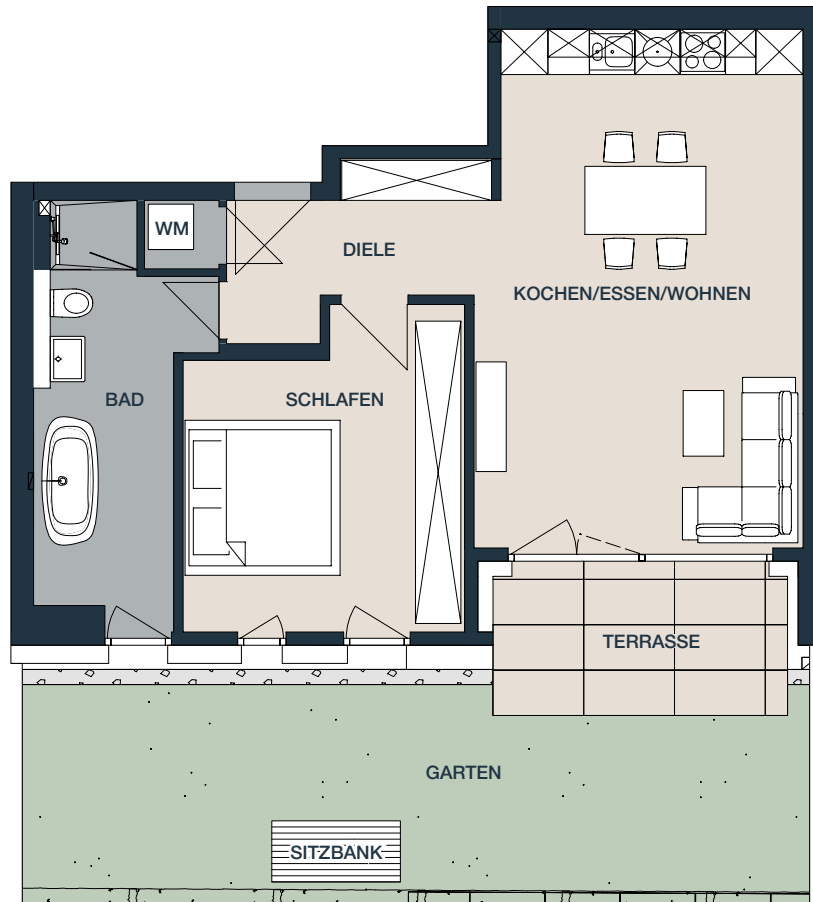

# W1.02

ERDGESCHOSS

2 ZIMMER

TERRASSE MIT GARTEN

Bereich		Wohnfläche
Abst.		0.83 m <sup>2</sup>
Bad		9.87 m <sup>2</sup>
Diele		4.83 m <sup>2</sup>
Kochen/Essen/Wohnen		29.95 m <sup>2</sup>
Schlafen		14.63 m <sup>2</sup>
Terrasse 7,17 m <sup>2</sup>	50%	3.58 m <sup>2</sup>
<b>WOHNFLÄCHE TOTAL</b>		<b>63.69 m<sup>2</sup></b>
Keller	1.8	5.30 m <sup>2</sup>
Gartenanteil		32.00 m <sup>2</sup>

Wohnung 1.02

Pkw - Stellplatz 27