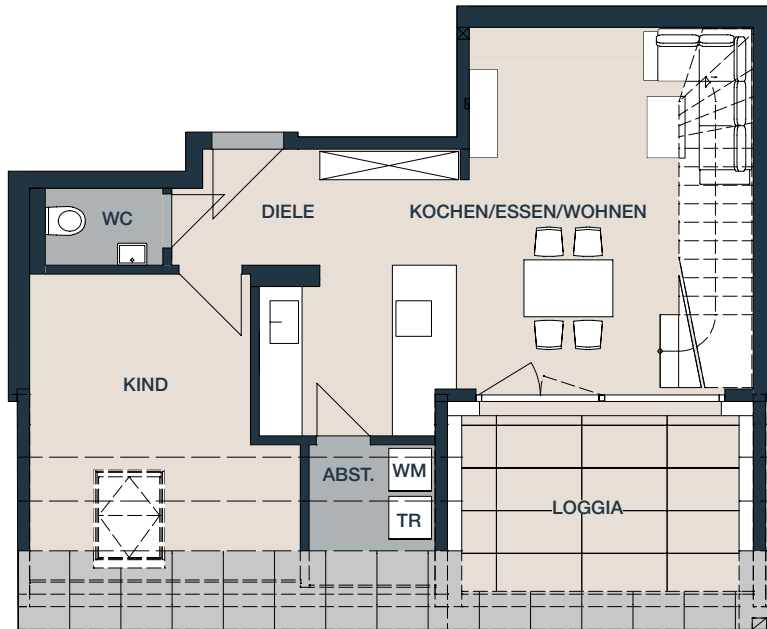

W1.08

DACHGESCHOSS

Maisonette 3 ZIMMER

LOGGIA

Bereich	Wohnfläche	
Abst.		1.52 m ²
Diele		3.20 m ²
Kind		10.71 m ²
WC		1.76 m ²
Kochen/Essen/Wohnen		27.49 m ²
Loggia 9.63 m ²	50%	4.82 m ²
WOHNFLÄCHE TOTAL	DG	49.50 m²
Keller	1.7	6.02 m ²

W1.08

STUDIOGESCHOSS

Maisonette 3 ZIMMER

Bereich	Wohnfläche
Bad	8.07 m ²
Schlafen	17.00 m ²
WOHNFLÄCHE TOTAL	STG 25.07m²
WOHNFLÄCHE TOTAL	DG 49.50 m²
WOHNFLÄCHE	STG + DG 74.57 m²

Wohnung 1.09

Pkw - Stellplatz 2