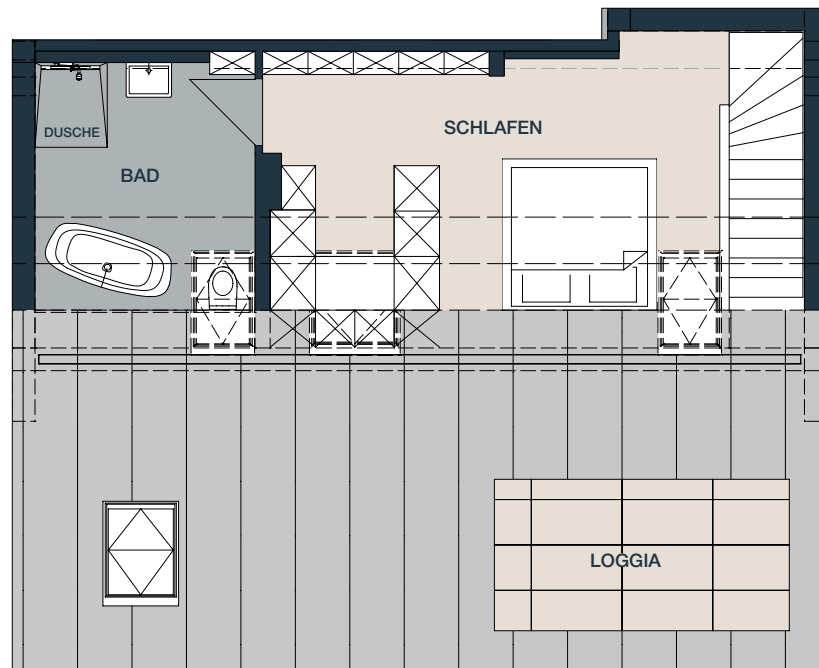

W1.08

DACHGESCHOSS

Maisonette 3 ZIMMER

LOGGIA

Bereich	Wohnfläche	
Abst.		1.52 m ²
Diele		3.20 m ²
Kind		10.71 m ²
WC		1.76 m ²
Kochen/Essen/Wohnen		27.49 m ²
Loggia 9.63 m ²	50%	4.82 m ²
WOHNFLÄCHE TOTAL	DG	49.50 m²
Keller	1.7	6.02 m ²

W1.08

STUDIOGESCHOSS

Maisonette 3 ZIMMER

Bereich	Wohnfläche
Bad	8.07 m ²
Schlafen	17.00 m ²
WOHNFLÄCHE TOTAL	STG 25.07m²
WOHNFLÄCHE TOTAL	DG 49.50 m²
WOHNFLÄCHE	STG + DG 74.57 m²

Wohnung 1.09

Pkw - Stellplatz 2