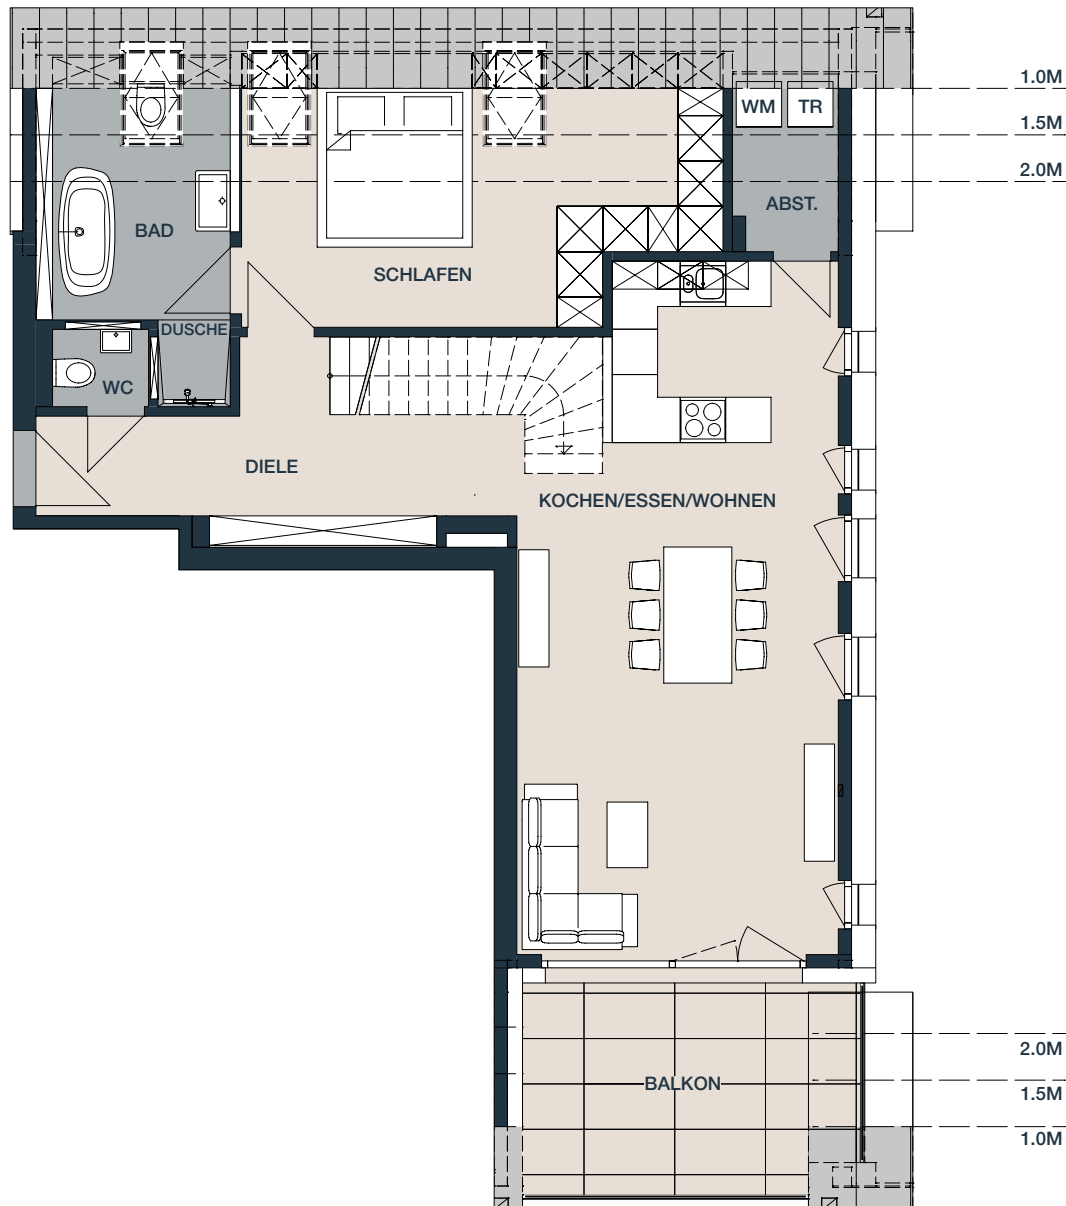

W1.09

DACHGESCHOSS

Maisonette 4 ZIMMER

BALKON

Bereich		Wohnfläche
Abst.		2.07 m ²
Bad		6.86 m ²
Diele		8.57 m ²
WC		1.29 m ²
Kochen/Essen/Wohnen		40.23 m ²
Schlafen		14.56 m ²
Balkon 10.67 m ²	50%	5.33 m ²
WOHNFLÄCHE TOTAL	DG	78.91 m²
Keller	1.2	6.02 m ²

W1.09

STUDIOGESCHOSS

Maisonette 4 ZIMMER

Bereich	Wohnfläche
Büro	7.74 m ²
Studio	23.90 m ²
WOHNFLÄCHE TOTAL	STG 31.64 m²
WOHNFLÄCHE TOTAL	DG 78.91 m²
WOHNFLÄCHE	STG + DG 110.55 m²

Wohnung	1.09
Pkw - Stellplatz	5
Pkw - Stellplatz	6