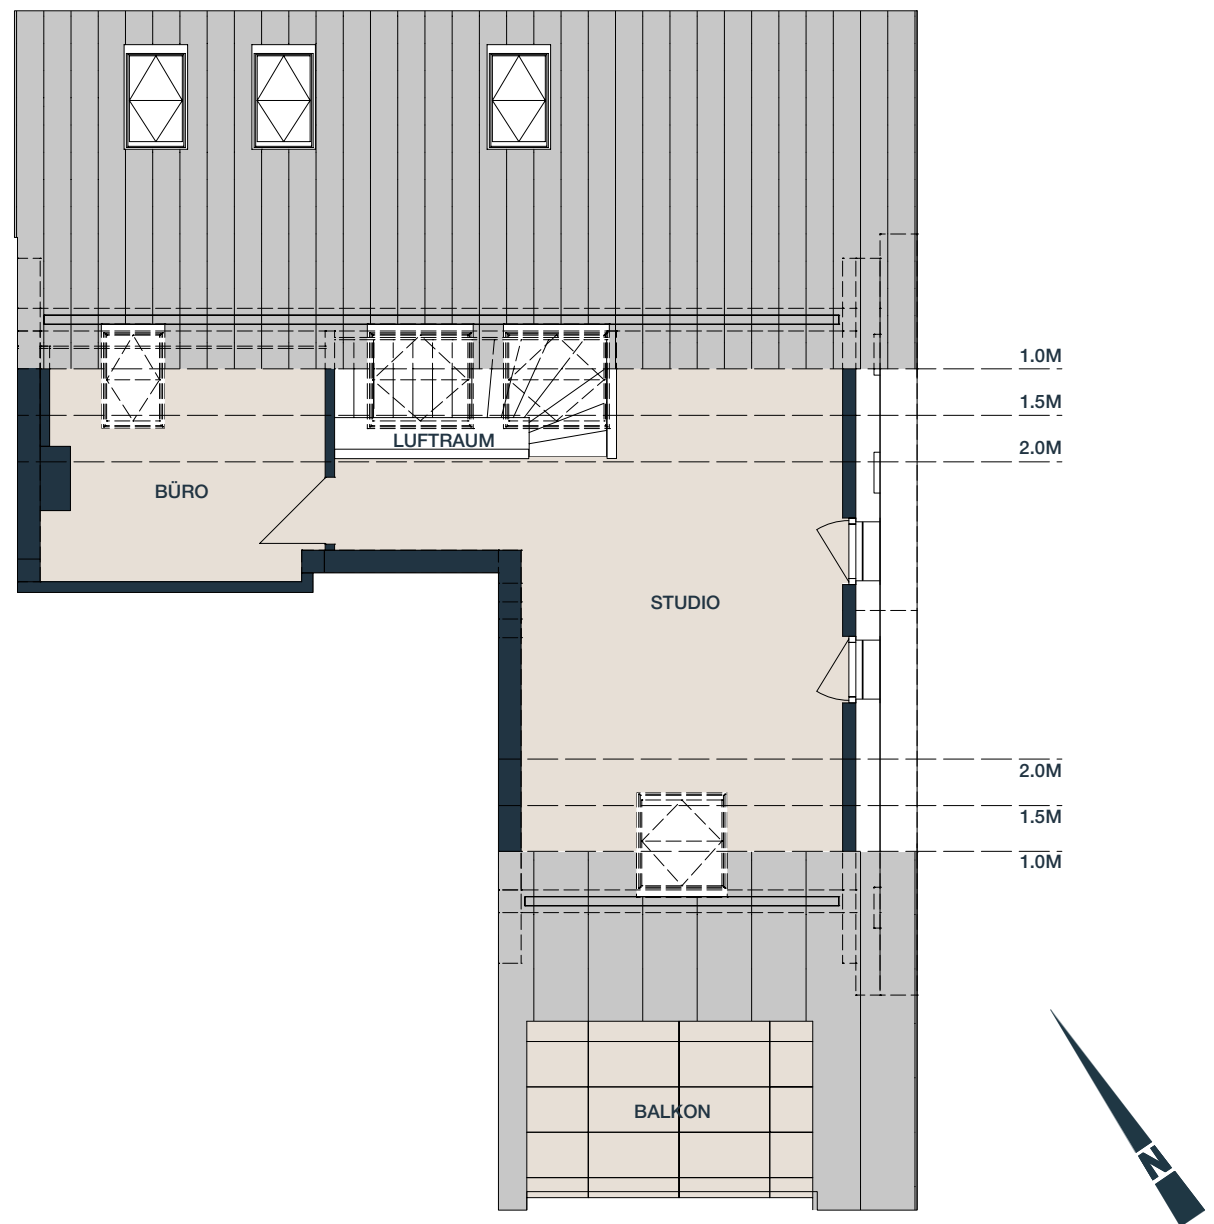

W1.09

DACHGESCHOSS

Maisonette 4 ZIMMER

BALKON

Bereich		Wohnfläche
Abst.		2.07 m ²
Bad		6.86 m ²
Diele		8.57 m ²
WC		1.29 m ²
Kochen/Essen/Wohnen		40.23 m ²
Schlafen		14.56 m ²
Balkon 10.67 m ²	50%	5.33 m ²
WOHNFLÄCHE TOTAL	DG	78.91 m²
Keller	1.2	6.02 m ²

W1.09

STUDIOGESCHOSS

Maisonette 4 ZIMMER

Bereich	Wohnfläche
Büro	7.74 m ²
Studio	23.90 m ²
WOHNFLÄCHE TOTAL	STG 31.64 m²
WOHNFLÄCHE TOTAL	DG 78.91 m²
WOHNFLÄCHE	STG + DG 110.55 m²

Wohnung	1.09
Pkw - Stellplatz	5
Pkw - Stellplatz	6