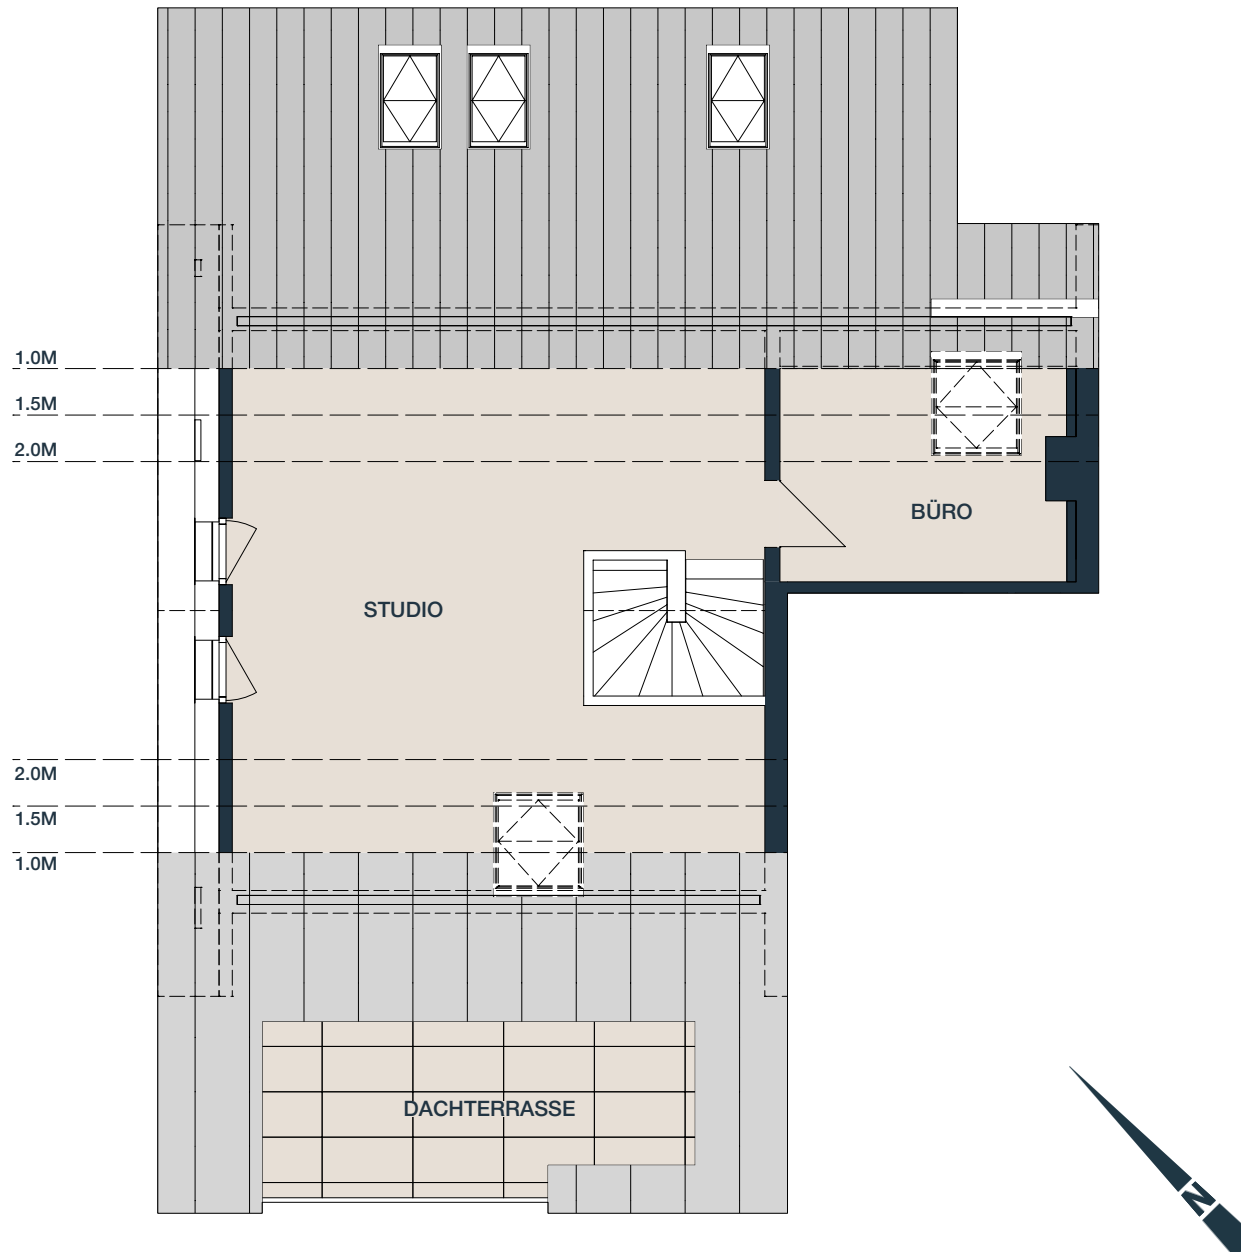

W2.07

DACHGESCHOSS

Maisonette 4 ZIMMER
DACHTERRASSE

Bereich	Wohnfläche	
Abst.		2.49 m ²
Bad		9.24 m ²
Diele		6.36 m ²
WC		2.29 m ²
Kochen/Essen/Wohnen		46.37 m ²
Schlafen		14.47 m ²
Dachterrasse 17.28 m ²	50%	8.64 m ²
WOHNFLÄCHE TOTAL	DG	89.86 m²
Keller	1.1	6.02 m ²

W2.07

STUDIOGESCHOSS

Maisonette 4 ZIMMER

Bereich	Wohnfläche
Büro	8.11 m ²
Studio	32.28 m ²
WOHNFLÄCHE TOTAL	STG 40.39 m ²
WOHNFLÄCHE TOTAL	DG 89.86 m ²
WOHNFLÄCHE	STG + DG 130.25 m ²

Wohnung	2.07
Pkw - Stellplatz	18
Pkw - Stellplatz	19