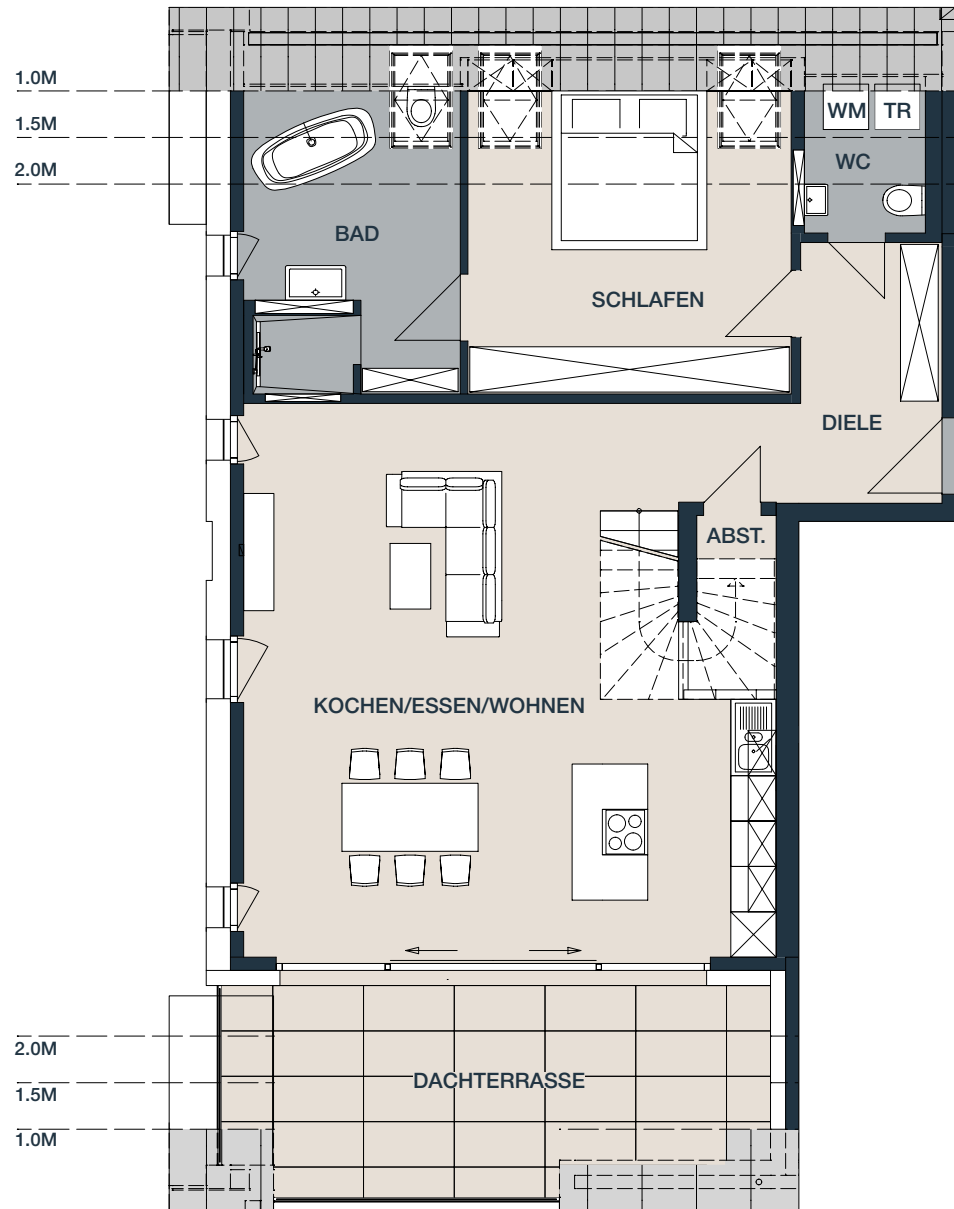

W2.07

DACHGESCHOSS

Maisonette 4 ZIMMER
DACHTERRASSE

Bereich	Wohnfläche	
Abst.		2.49 m ²
Bad		9.24 m ²
Diele		6.36 m ²
WC		2.29 m ²
Kochen/Essen/Wohnen		46.37 m ²
Schlafen		14.47 m ²
Dachterrasse 17.28 m ²	50%	8.64 m ²
WOHNFLÄCHE TOTAL	DG	89.86 m²
Keller	1.1	6.02 m ²

W2.07

STUDIOGESCHOSS

Maisonette 4 ZIMMER

Bereich	Wohnfläche
Büro	8.11 m ²
Studio	32.28 m ²
WOHNFLÄCHE TOTAL	STG 40.39 m ²
WOHNFLÄCHE TOTAL	DG 89.86 m ²
WOHNFLÄCHE	STG + DG 130.25 m ²

Wohnung	2.07
Pkw - Stellplatz	18
Pkw - Stellplatz	19